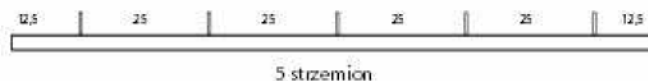

### 1. 219. C. CENNIK PODSTAWOWY CHEMIA SYSTEMY DESKOWAŃ NOE TECHNIKA ZBROJENIOWA B EDYCJA I 2013. STAN NA DZIEŃ 2013.05.01

Dostępne są następujące  $\varnothing$  prętów

$\varnothing$  6mm

$\varnothing$  8mm

$\varnothing$  10mm

$\varnothing$  12mm

$\varnothing$  14mm

$\varnothing$  16mm

Ilość strzemion i haków w elementach standardowych:

Rozstaw strzemion „s” 100 mm

12 strzemion

Rozstaw strzemion „s” 150 mm

8 strzemion

Rozstaw strzemion „s” 200 mm

6 strzemion

Rozstaw strzemion „s” 250 mm

5 strzemion