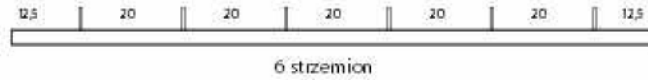

$\varnothing$  10mm

$\varnothing$  12mm

$\varnothing$  14mm

$\varnothing$  16mm

Ilość strzemion i haków w elementach standardowych:

Rozstaw strzemion „s” 100 mm

12 strzemion

Rozstaw strzemion „s” 150 mm

8 strzemion

Rozstaw strzemion „s” 200 mm

6 strzemion

Rozstaw strzemion „s” 250 mm

5 strzemion