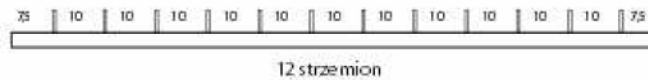

### 1. 219. C. CENNIK PODSTAWOWY CHEMIA SYSTEMY DESKOWAŃ NOE TECHNIKA ZBROJENIOWA B EDYCJA I 2013. STAN NA DZIEŃ 2013.05.01

Dostępne są następujące  $\varnothing$  prętów

$\varnothing$  6mm

$\varnothing$  8mm

$\varnothing$  10mm

$\varnothing$  12mm

$\varnothing$  14mm

$\varnothing$  16mm

Ilość strzemion i haków w elementach standardowych:

Rozstaw strzemion „s” 100 mm

12 strzemion

Rozstaw strzemion „s” 150 mm